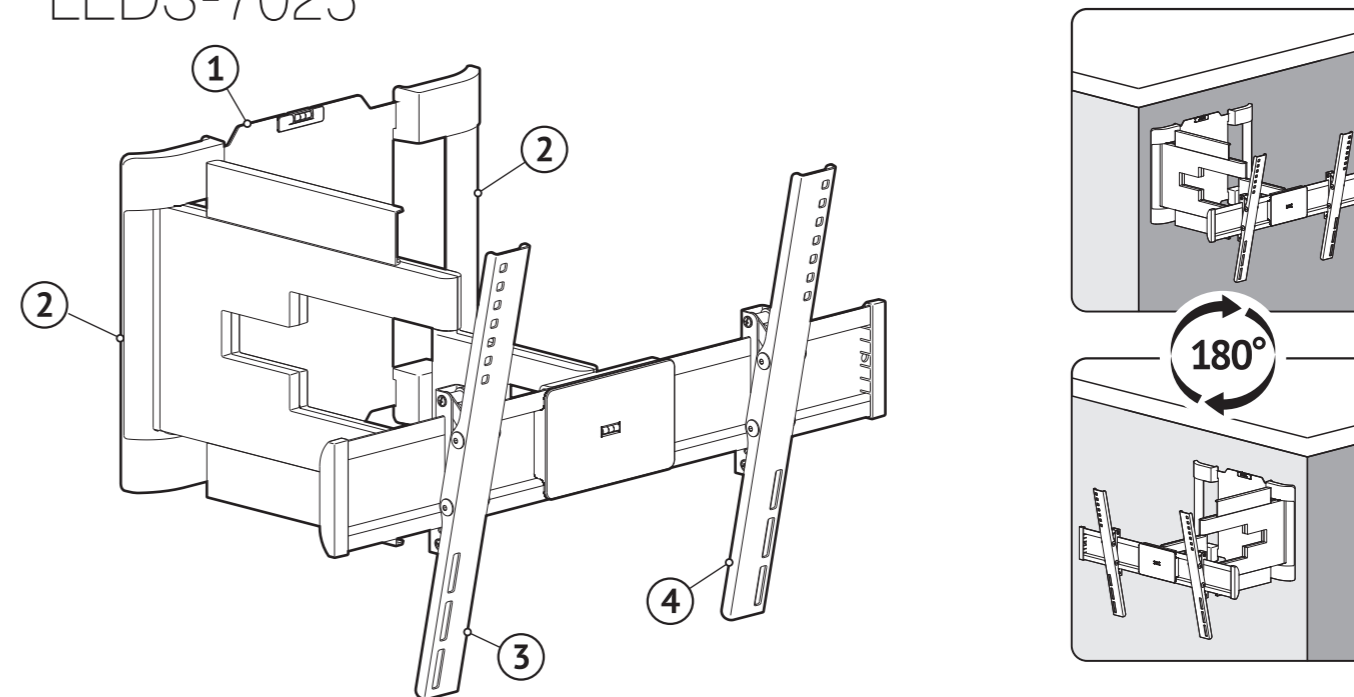

LEDS-7025

Благодарим Вас за приобретение кронштейна Holder.

Производитель предоставляет на это изделие гарантию сроком на 5 лет с даты приобретения.

Если в течение гарантийного срока в изделии возникнут неисправности, связанные с дефектами производства и/или материалов, из которых оно изготовлено, производитель обязуется отремонтировать или заменить изделие бесплатно.

Если применяется гарантия, изделие следует вернуть продавцу или дистрибутору компании «Стартпром» с приложением оригинала документа, удостоверяющего покупку.

Гарантия производителя не распространяется на следующие случаи:

- установка произведена не в соответствии с инструкцией;
- использование комплектующих, произведенных другой компанией;
- модификация кронштейна покупателем;
- умышленное повреждение или повреждение, вызванное неправильным использованием.

Существенное значение имеет правильная установка изделия, при этом компания «Стартпром» не несет за нее ответственности. Входящие в комплект крепежные изделия предназначены исключительно для крепления к стене из массивного дерева, кирпича, бетона или к балкам из массивного дерева, при этом толщина облицовки стены не должна превышать 3 мм. В случае, если стена изготовлена из иных материалов, например пустотелого кирпича, проконсультируйтесь с установщиком и/или с персоналом в специализированном магазине.

Максимальный вес телевизора - 45 кг.

9		x4	14		x4	5		x8
10		x4	15		x2	6		x8
11		x4	16		x4	7		x8
12		x4	17		x4	8		x1
13		x4	18		x2			

Производитель:
ООО «Стартпром», Россия, 426039
г. Ижевск, ул. Новосмирновская, д. 37
тел./факс: +7 (3412) 912-850
e-mail: office@pk-holder.ru www.holder.ru

Produced by:
LLC "Startprom", 426 039 Russia
Izhevsk, Novosmirnovskaya Street 37
Phone / fax: +7 (3412) 912-850 (multi)
e-mail: office@pk-holder.ru www.holder.ru

*Производитель имеет право изменять комплектацию по своему усмотрению.