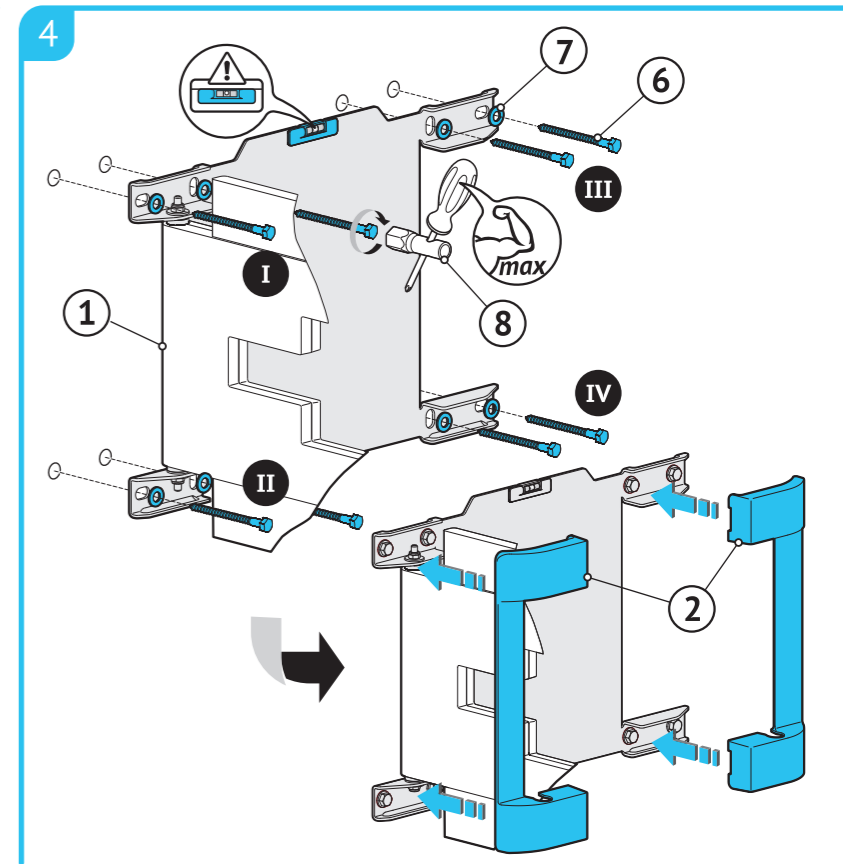

Существенное значение имеет правильная установка изделия, при этом компания «Стартпром» не несет за нее ответственности. Входящие в комплект крепежные изделия предназначены исключительно для крепления к стене из массивного дерева, кирпича, бетона или к балкам из массивного дерева, при этом толщина облицовки стены не должна превышать 3 мм. В случае, если стена изготовлена из иных материалов, например пустотелого кирпича, проконсультируйтесь с установщиком и/или с персоналом в специализированном магазине.

mounting holes

EASY MOTION

absolutely safemount

LEDS-7024
LEDS-7025

отверстия для
креплений

mounting holes

ELEMENT

HOLDER™

отверстия для
креплений