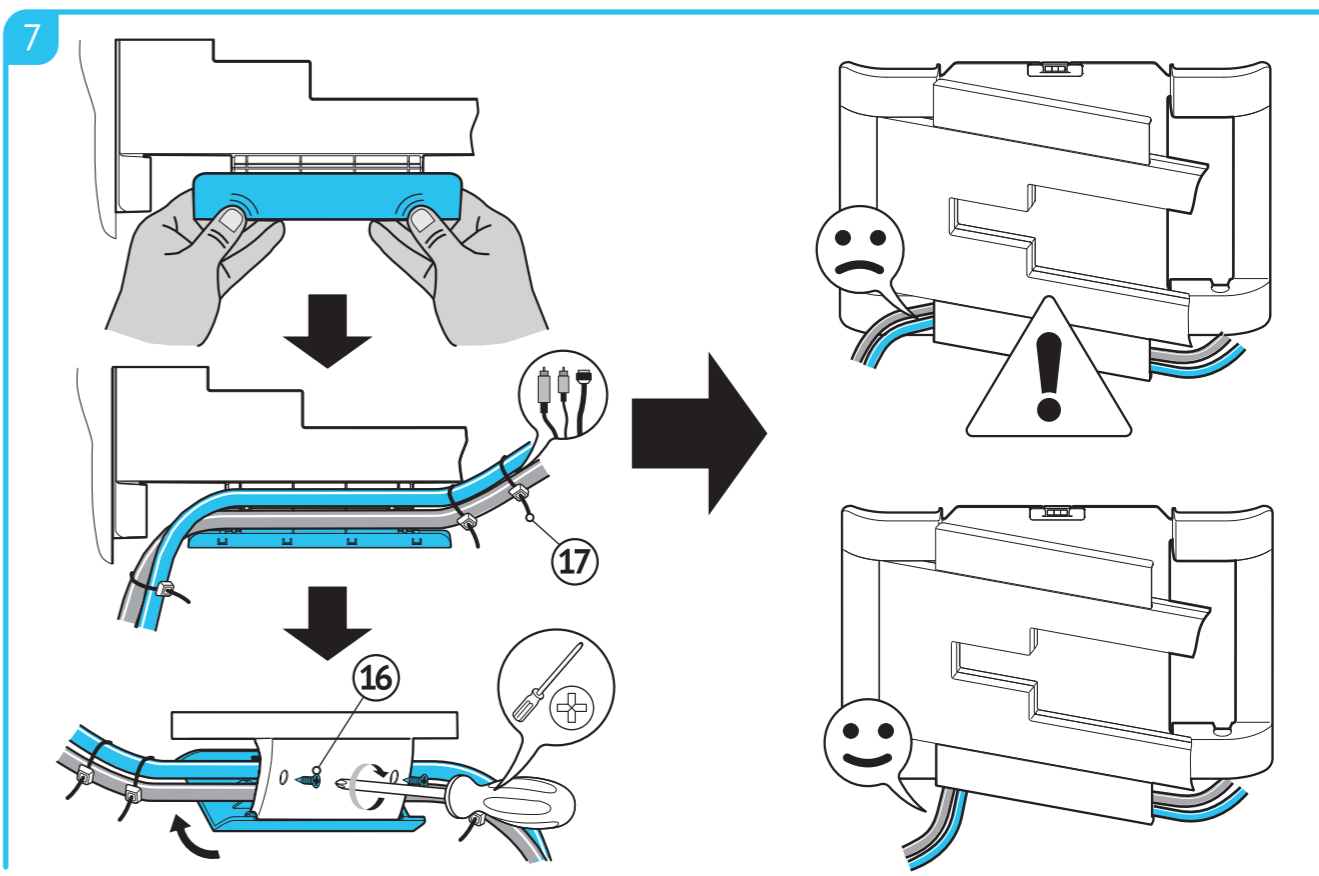

mounting holes

EASY MOTION

absolutely safemount

LEDS-7024
LEDS-7025

отверстия для
креплений

mounting holes

ELEMENT

HOLDER™

отверстия для
креплений