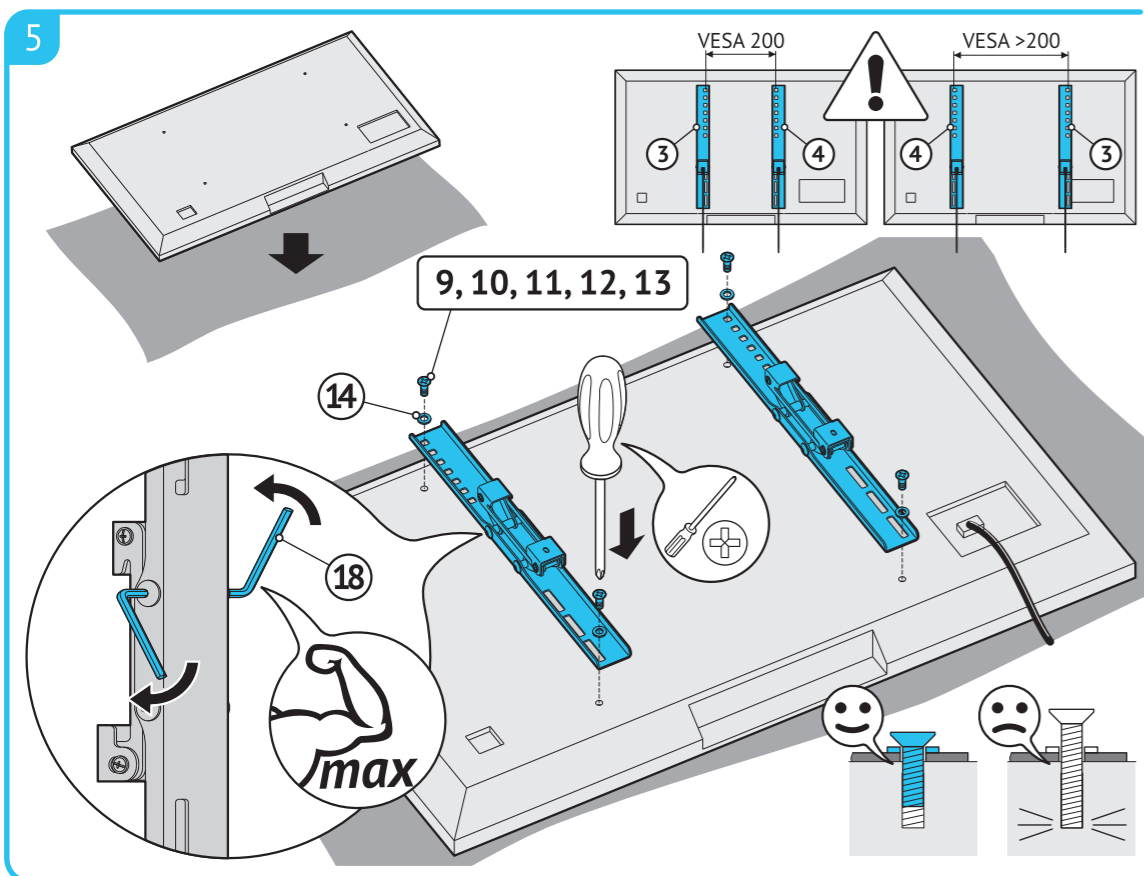

Существенное значение имеет правильная установка изделия, при этом компания «Стартпром» не несет за нее ответственности. Входящие в комплект крепежные изделия предназначены исключительно для крепления к стене из массивного дерева, кирпича, бетона или к балкам из массивного дерева, при этом толщина облицовки стены не должна превышать 3 мм. В случае, если стена изготовлена из иных материалов, например пустотелого кирпича, проконсультируйтесь с установщиком и/или с персоналом в специализированном магазине.

mounting holes

EASY MOTION

absolutely safemount

LEDS-7024
LEDS-7025

отверстия для
креплений

mounting holes

ELEMENT

HOLDER™

отверстия для
креплений