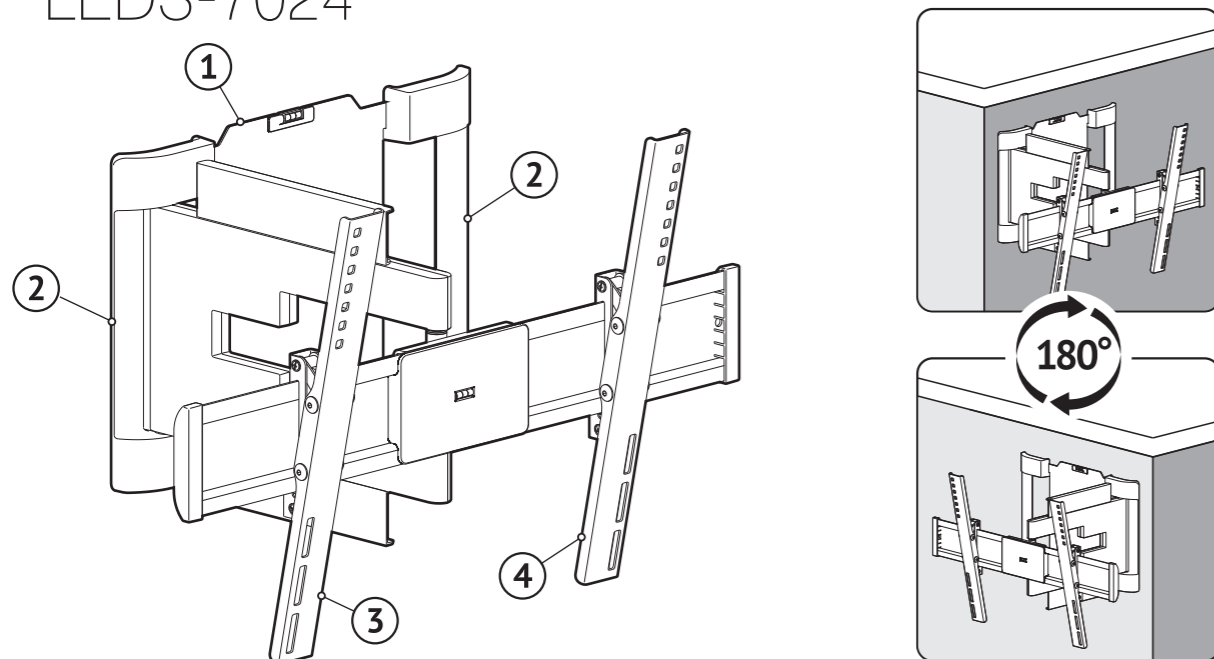

Инструкция по сборке

LEDS-7024