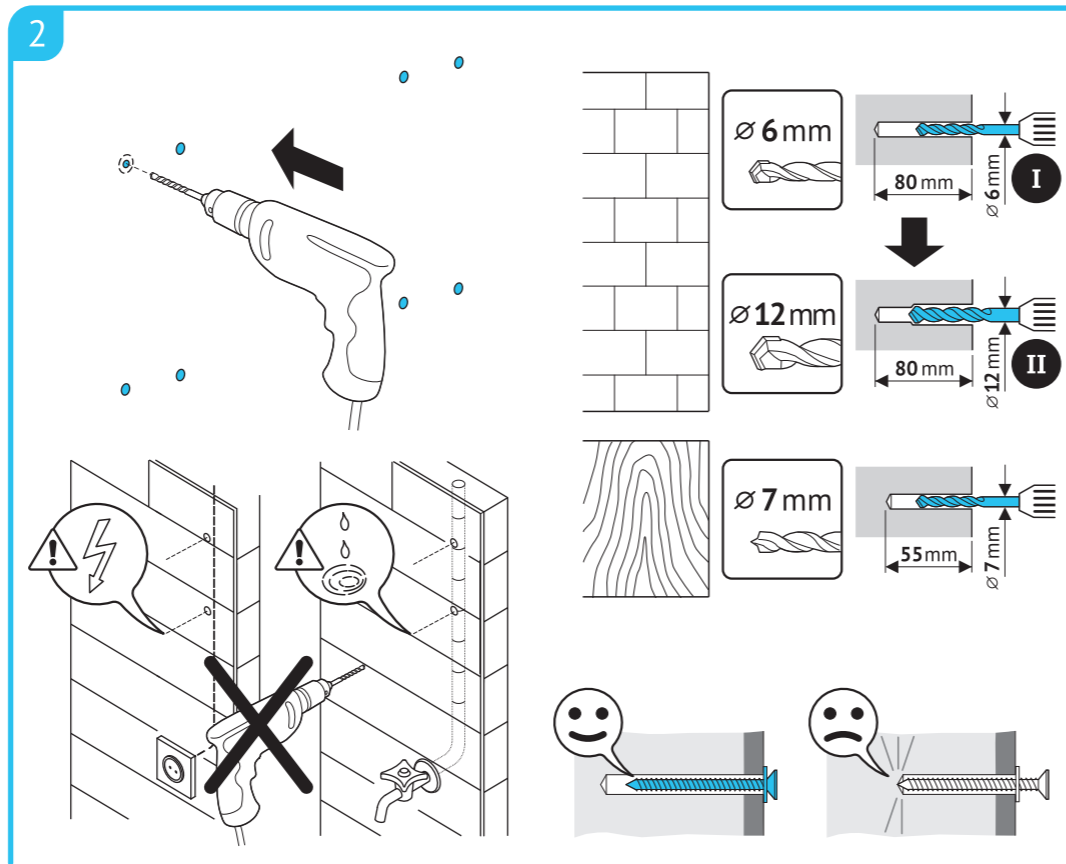

Существенное значение имеет правильная установка изделия, при этом компания «Стартпром» не несет за нее ответственности. Входящие в комплект крепежные изделия предназначены исключительно для крепления к стене из массивного дерева, кирпича, бетона или к балкам из массивного дерева, при этом толщина облицовки стены не должна превышать 3 мм. В случае, если стена изготовлена из иных материалов, например пустотелого кирпича, проконсультируйтесь с установщиком и/или с персоналом в специализированном магазине.

mounting holes

EASY MOTION

absolutely safemount

LEDS-7024
LEDS-7025

отверстия для
креплений

mounting holes

ELEMENT

HOLDER™

отверстия для
креплений