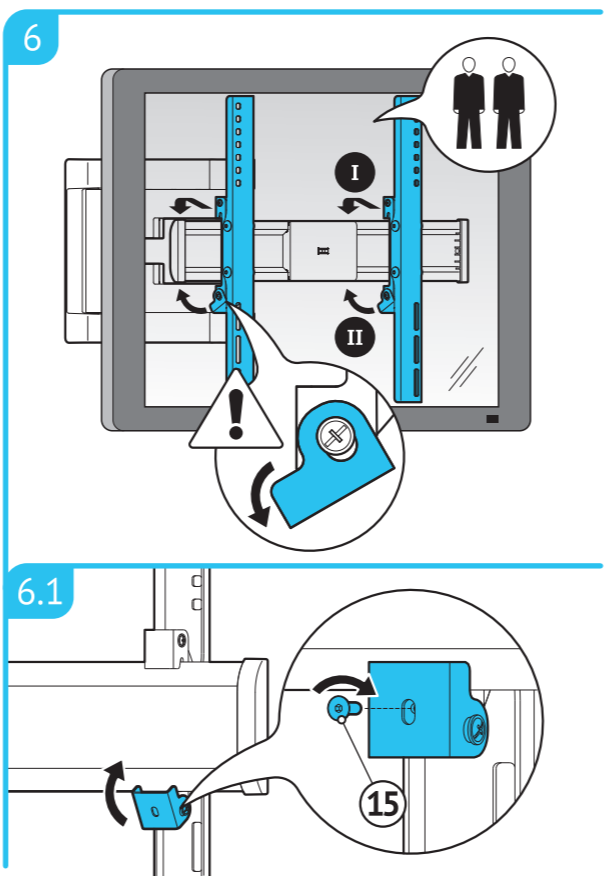

Существенное значение имеет правильная установка изделия, при этом компания «Стартпром» не несет за нее ответственности. Входящие в комплект крепежные изделия предназначены исключительно для крепления к стене из массивного дерева, кирпича, бетона или к балкам из массивного дерева, при этом толщина облицовки стены не должна превышать 3 мм. В случае, если стена изготовлена из иных материалов, например пустотелого кирпича, проконсультируйтесь с установщиком и/или с персоналом в специализированном магазине.

mounting holes

EASY MOTION

absolutely safemount

LEDS-7024
LEDS-7025

отверстия для
креплений

mounting holes

ELEMENT

HOLDER™

отверстия для
креплений