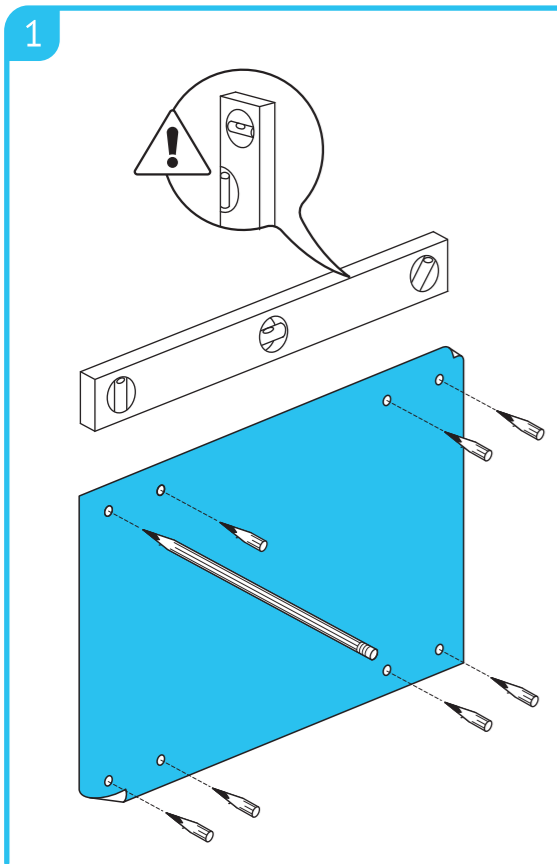

Существенное значение имеет правильная установка изделия, при этом компания «Стартпром» не несет за нее ответственности. Входящие в комплект крепежные изделия предназначены исключительно для крепления к стене из массивного дерева, кирпича, бетона или к балкам из массивного дерева, при этом толщина облицовки стены не должна превышать 3 мм. В случае, если стена изготовлена из иных материалов, например пустотелого кирпича, проконсультируйтесь с установщиком и/или с персоналом в специализированном магазине.

mounting holes

EASY MOTION

absolutely safemount

LEDS-7024
LEDS-7025

отверстия для
креплений

mounting holes

ELEMENT

HOLDER™