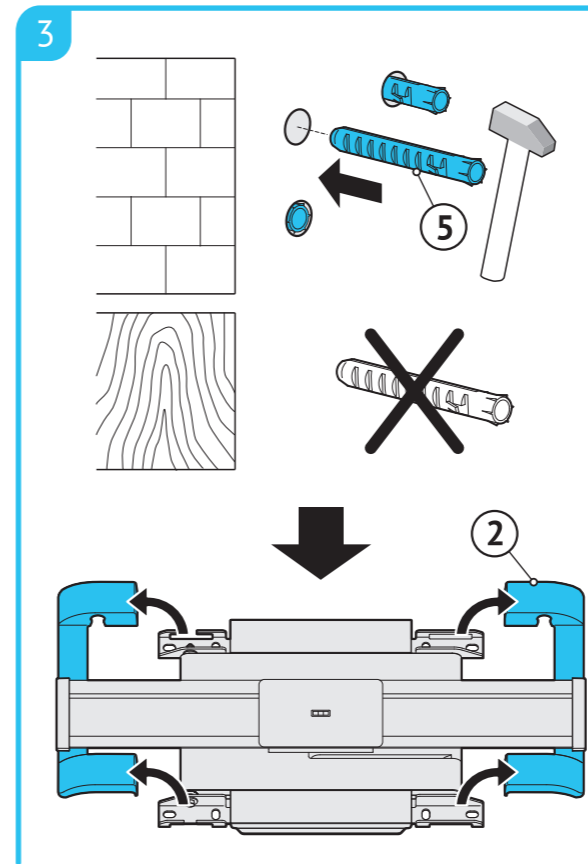

Существенное значение имеет правильная установка изделия, при этом компания «Стартпром» не несет за нее ответственности. Входящие в комплект крепежные изделия предназначены исключительно для крепления к стене из массивного дерева, кирпича, бетона или к балкам из массивного дерева, при этом толщина облицовки стены не должна превышать 3 мм. В случае, если стена изготовлена из иных материалов, например пустотелого кирпича, проконсультируйтесь с установщиком и/или с персоналом в специализированном магазине.

mounting holes

EASY MOTION

absolutely safemount

LEDS-7024
LEDS-7025

отверстия для
креплений

mounting holes

ELEMENT

HOLDER™