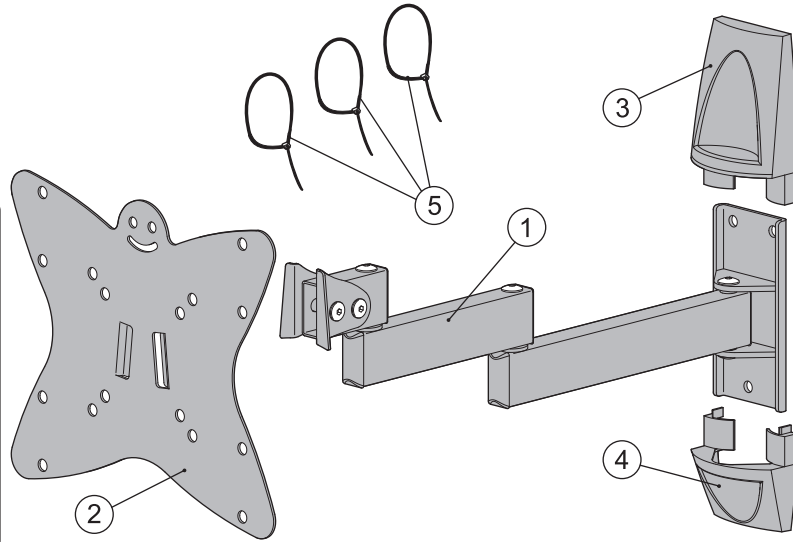

LCDS-5038

LCDS-5039

RU Инструкция по сборке

Благодарим Вас за приобретение кронштейна Holder. Производитель предоставляет на это изделие гарантию 5 лет.

Производитель дает гарантию на то, что, если в течение гарантийного срока в изделии возникнут неисправности, связанные с дефектами производства и/или материалов, из которых оно изготовлено, он обязуется отремонтировать или заменить изделие бесплатно. Гарантия не распространяется на естественный износ.

Существенное значение имеет правильная установка изделия, при этом компания "Стартпром" не несет за нее ответственности. Входящие в комплект крепежные изделия предназначены исключительно для крепления к стене из массивного дерева, кирпича, бетона или к балкам из массивного дерева, при этом толщина облицовки стены не должна превышать 3 мм. В случае, если стена изготовлена из иных материалов, например пустотелого кирпича, проконсультируйтесь с установщиком и/или с персоналом в специализированном магазине.