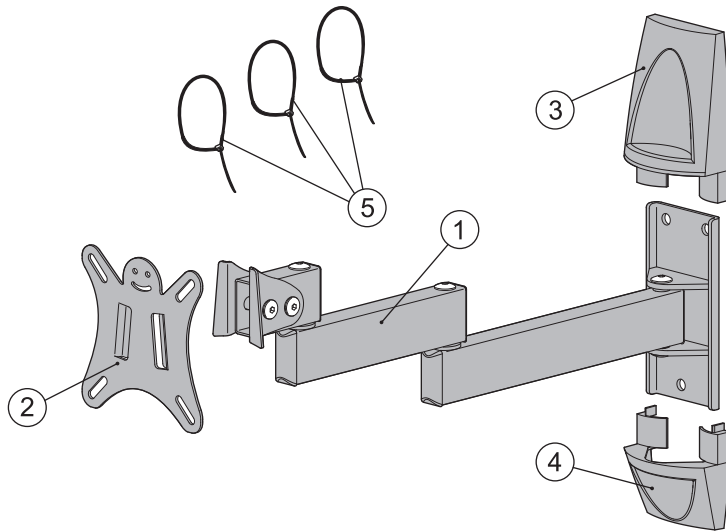

LCDS-5038

LCDS-5039

RU Инструкция по сборке

Благодарим Вас за приобретение кронштейна Holder. Производитель предоставляет на это изделие гарантию 5 лет.

Производитель дает гарантию на то, что, если в течение гарантийного срока в изделии возникнут неисправности, связанные с дефектами производства и/или материалов, из которых оно изготовлено, он обязуется отремонтировать или заменить изделие бесплатно. Гарантия не распространяется на естественный износ.

Существенное значение имеет правильная установка изделия, при этом компания "Стартпром" не несет за нее ответственности. Входящие в комплект крепежные изделия предназначены исключительно для крепления к стене из массивного дерева, кирпича, бетона или к балкам из массивного дерева, при этом толщина облицовки стены не должна превышать 3 мм. В случае, если стена изготовлена из иных материалов, например пустотелого кирпича, проконсультируйтесь с установщиком и/или с персоналом в специализированном магазине.