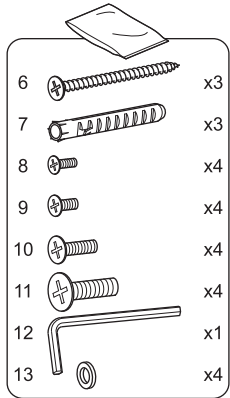

LCDS-5038

LCDS-5039

RU Инструкция по сборке

Благодарим Вас за приобретение кронштейна Holder. Производитель предоставляет на это изделие гарантию 5 лет.

Производитель дает гарантию на то, что, если в течение гарантийного срока в изделии возникнут неисправности, связанные с дефектами производства и/или материалов, из которых оно изготовлено, он обязуется отремонтировать или заменить изделие бесплатно. Гарантия не распространяется на естественный износ.