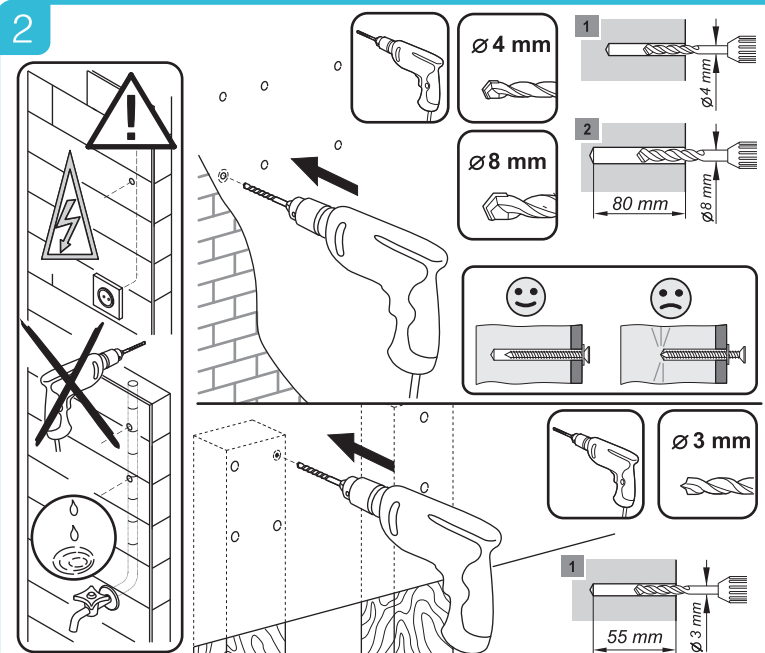

Существенное значение имеет правильная установка изделия, при этом компания "Стартпром" не несет за нее ответственности. Входящие в комплект крепежные изделия предназначены исключительно для крепления к стене из массивного дерева, кирпича, бетона или к балкам из массивного дерева, при этом толщина облицовки стены не должна превышать 3 мм. В случае, если стена изготовлена из иных материалов, например пустотелого кирпича, проконсультируйтесь с установщиком и / или с персоналом в специализированном магазине.

*Производитель имеет право изменять комплектацию по своему усмотрению.

mounting holes

EASY MOTION

absolutely safemount

LEDS-7014
LEDS-7015

mounting holes

mounting holes

mounting holes