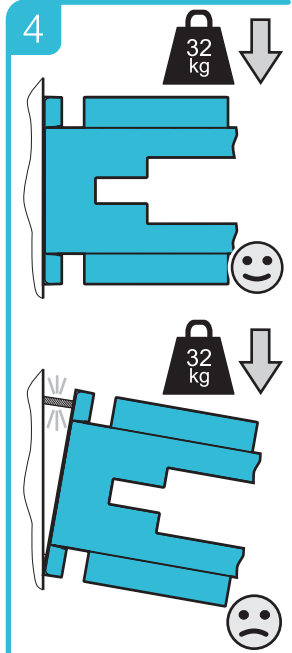

Существенное значение имеет правильная установка изделия, при этом компания "Стартпром" не несет за нее ответственности. Входящие в комплект крепежные изделия предназначены исключительно для крепления к стене из массивного дерева, кирпича, бетона или к балкам из массивного дерева, при этом толщина облицовки стены не должна превышать 3 мм. В случае, если стена изготовлена из иных материалов, например пустотелого кирпича, проконсультируйтесь с установщиком и / или с персоналом в специализированном магазине.

*Производитель имеет право изменять комплектацию по своему усмотрению.

mounting holes

EASY MOTION

absolutely safemount

LEDS-7014
LEDS-7015

mounting holes

mounting holes

mounting holes