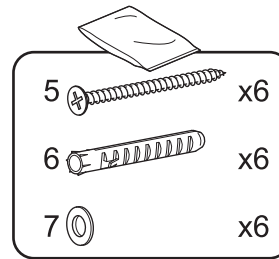

LEDS-7014

LEDS-7015

Благодарим Вас за приобретение кронштейна Holder.

Производитель предоставляет на это изделие гарантию 5 лет.

Производитель дает гарантию на то, что, если в течение гарантийного срока в изделии возникнут неисправности, связанные с дефектами производства и/или материалов, из которых оно изготовлено, он обязуется отремонтировать или заменить изделие бесплатно. Гарантия не распространяется на естественный износ.