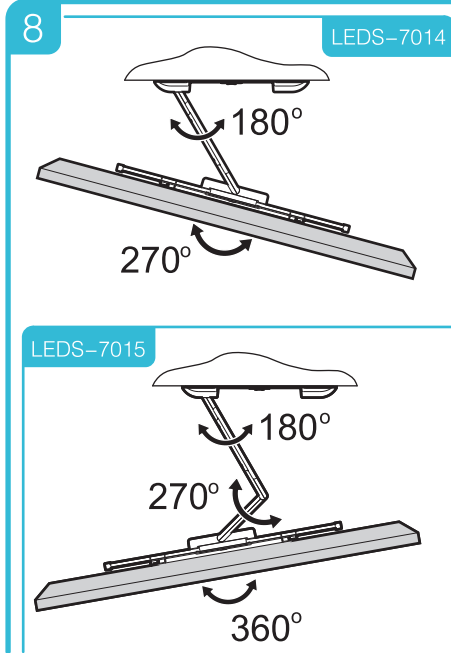

Существенное значение имеет правильная установка изделия, при этом компания "Стартпром" не несет за нее ответственности. Входящие в комплект крепежные изделия предназначены исключительно для крепления к стене из массивного дерева, кирпича, бетона или к балкам из массивного дерева, при этом толщина облицовки стены не должна превышать 3 мм. В случае, если стена изготовлена из иных материалов, например пустотелого кирпича, проконсультируйтесь с установщиком и / или с персоналом в специализированном магазине.

*Производитель имеет право изменять комплектацию по своему усмотрению.

mounting holes

EASY MOTION

absolutely safemount

LEDS-7014
LEDS-7015

mounting holes

mounting holes

mounting holes