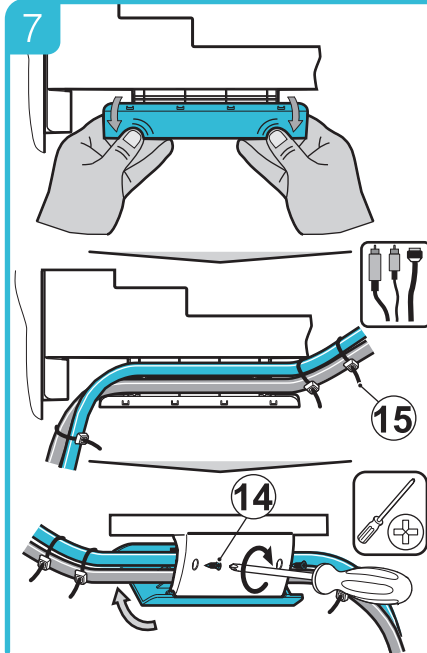

Существенное значение имеет правильная установка изделия, при этом компания "Стартпром" не несет за нее ответственности. Входящие в комплект крепежные изделия предназначены исключительно для крепления к стене из массивного дерева, кирпича, бетона или к балкам из массивного дерева, при этом толщина облицовки стены не должна превышать 3 мм. В случае, если стена изготовлена из иных материалов, например пустотелого кирпича, проконсультируйтесь с установщиком и / или с персоналом в специализированном магазине.

*Производитель имеет право изменять комплектацию по своему усмотрению.

mounting holes

EASY MOTION

absolutely safemount

LEDS-7014
LEDS-7015

mounting holes

mounting holes

mounting holes