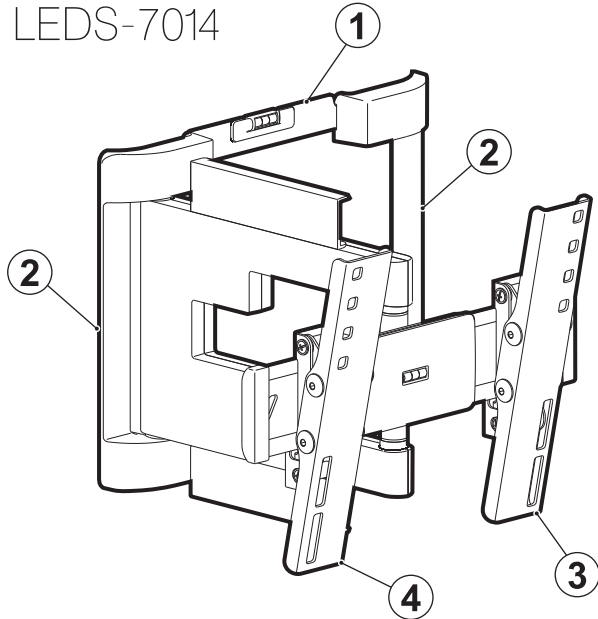

LEDS-7014

LEDS-7015

Благодарим Вас за приобретение кронштейна Holder.

Производитель предоставляет на это изделие гарантию 5 лет.

Производитель дает гарантию на то, что, если в течение гарантийного срока в изделии возникнут неисправности, связанные с дефектами производства и/или материалов, из которых оно изготовлено, он обязуется отремонтировать или заменить изделие бесплатно. Гарантия не распространяется на естественный износ.

Если применяется гарантия, изделие следует вернуть продавцу или дистрибьютору компании "Стартпром" с приложением оригинала документа, удостоверяющего покупку.

Гарантия производителя не распространяется на следующие случаи:

- если при установке и эксплуатации кронштейна была нарушена инструкция по эксплуатации;
- использование комплектующих, произведенных другой компанией;
- модификация кронштейна покупателем;
- умышленное повреждение или повреждение, вызванное неправильным использованием.

Существенное значение имеет правильная установка изделия, при этом компания "Стартпром" не несет за нее ответственности. Входящие в комплект крепежные изделия предназначены исключительно для крепления к стене из массивного дерева, кирпича, бетона или к балкам из массивного дерева, при этом толщина облицовки стены не должна превышать 3 мм. В случае, если стена изготовлена из иных материалов, например пустотелого кирпича, проконсультируйтесь с установщиком и / или с персоналом в специализированном магазине.

Максимальный вес телевизора - 25 кг.

Производитель: ООО «Стартпром», Россия, 426039, г. Ижевск, ул. Новосмирновская, д. 37, тел./факс: +7 (3412) 912-850 e-mail: info@holder.su www.holder.su