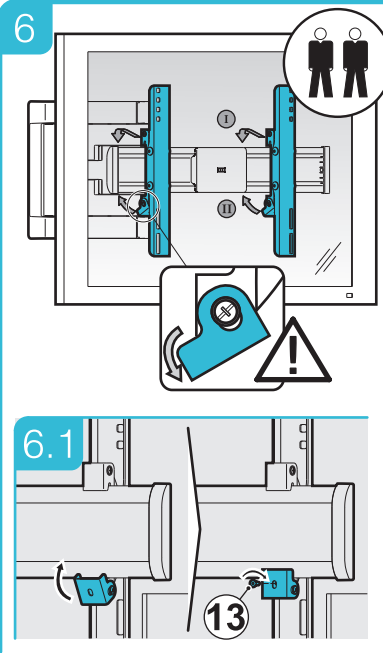

Существенное значение имеет правильная установка изделия, при этом компания "Стартпром" не несет за нее ответственности. Входящие в комплект крепежные изделия предназначены исключительно для крепления к стене из массивного дерева, кирпича, бетона или к балкам из массивного дерева, при этом толщина облицовки стены не должна превышать 3 мм. В случае, если стена изготовлена из иных материалов, например пустотелого кирпича, проконсультируйтесь с установщиком и / или с персоналом в специализированном магазине.

*Производитель имеет право изменять комплектацию по своему усмотрению.

mounting holes

EASY MOTION

absolutely safemount

LEDS-7014
LEDS-7015

mounting holes

mounting holes

mounting holes