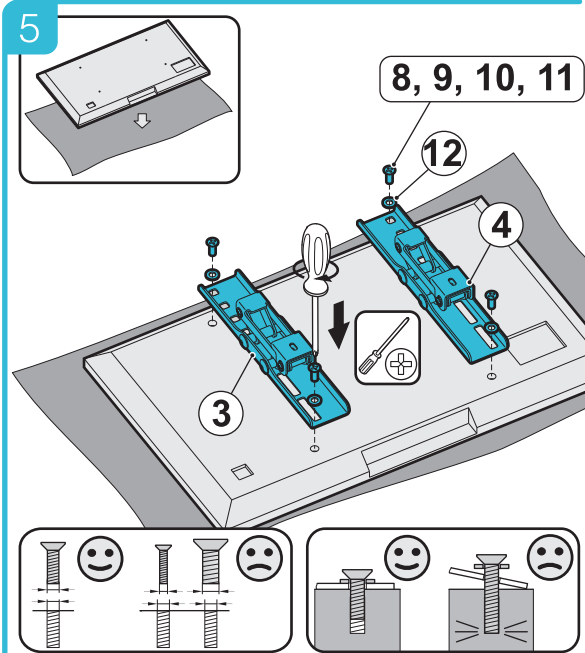

Существенное значение имеет правильная установка изделия, при этом компания "Стартпром" не несет за нее ответственности. Входящие в комплект крепежные изделия предназначены исключительно для крепления к стене из массивного дерева, кирпича, бетона или к балкам из массивного дерева, при этом толщина облицовки стены не должна превышать 3 мм. В случае, если стена изготовлена из иных материалов, например пустотелого кирпича, проконсультируйтесь с установщиком и / или с персоналом в специализированном магазине.

*Производитель имеет право изменять комплектацию по своему усмотрению.

mounting holes

EASY MOTION

absolutely safemount

LEDS-7014
LEDS-7015

mounting holes

mounting holes

mounting holes