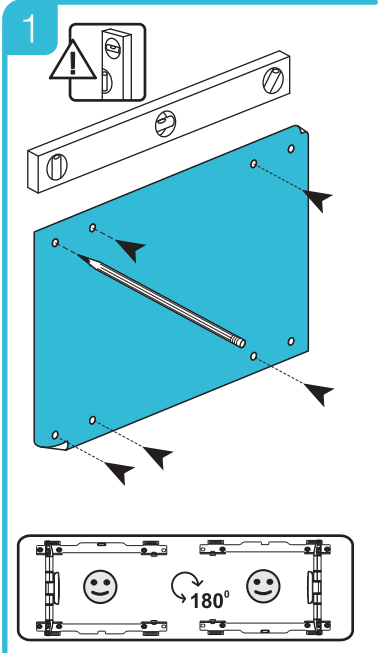

Существенное значение имеет правильная установка изделия, при этом компания "Стартпром" не несет за нее ответственности. Входящие в комплект крепежные изделия предназначены исключительно для крепления к стене из массивного дерева, кирпича, бетона или к балкам из массивного дерева, при этом толщина облицовки стены не должна превышать 3 мм. В случае, если стена изготовлена из иных материалов, например пустотелого кирпича, проконсультируйтесь с установщиком и / или с персоналом в специализированном магазине.

*Производитель имеет право изменять комплектацию по своему усмотрению.

mounting holes

EASY MOTION

absolutely safemount

LEDS-7014
LEDS-7015

mounting holes

mounting holes

mounting holes