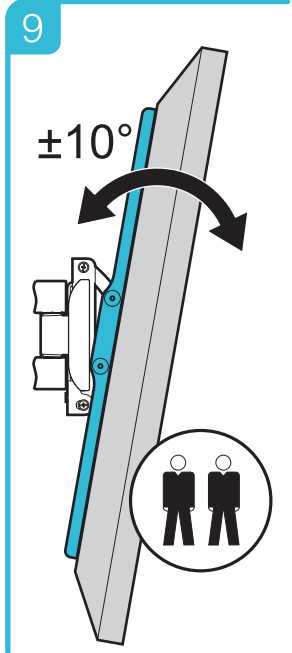

Существенное значение имеет правильная установка изделия, при этом компания "Стартпром" не несет за нее ответственности. Входящие в комплект крепежные изделия предназначены исключительно для крепления к стене из массивного дерева, кирпича, бетона или к балкам из массивного дерева, при этом толщина облицовки стены не должна превышать 3 мм. В случае, если стена изготовлена из иных материалов, например пустотелого кирпича, проконсультируйтесь с установщиком и / или с персоналом в специализированном магазине.

*Производитель имеет право изменять комплектацию по своему усмотрению.

mounting holes

EASY MOTION

absolutely safemount

LEDS-7014
LEDS-7015

mounting holes

mounting holes

mounting holes