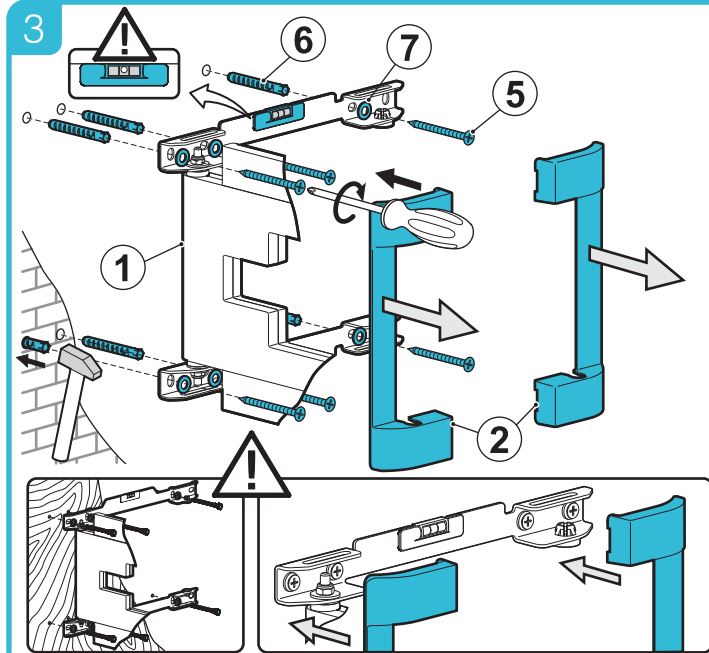

Существенное значение имеет правильная установка изделия, при этом компания "Стартпром" не несет за нее ответственности. Входящие в комплект крепежные изделия предназначены исключительно для крепления к стене из массивного дерева, кирпича, бетона или к балкам из массивного дерева, при этом толщина облицовки стены не должна превышать 3 мм. В случае, если стена изготовлена из иных материалов, например пустотелого кирпича, проконсультируйтесь с установщиком и / или с персоналом в специализированном магазине.

*Производитель имеет право изменять комплектацию по своему усмотрению.

mounting holes

EASY MOTION

absolutely safemount

LEDS-7014
LEDS-7015

mounting holes

mounting holes

mounting holes