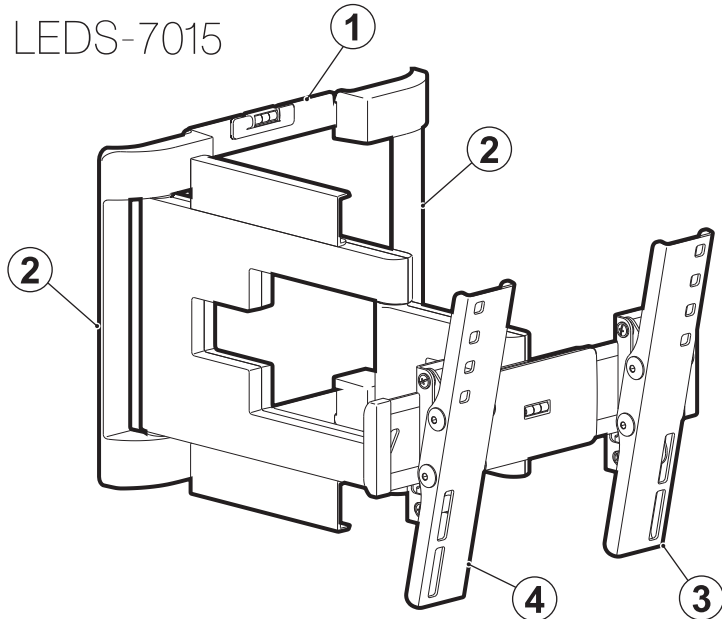

LEDS-7015

Благодарим Вас за приобретение кронштейна Holder.

Производитель предоставляет на это изделие гарантию 5 лет.

Производитель дает гарантию на то, что, если в течение гарантийного срока в изделии возникнут неисправности, связанные с дефектами производства и/или материалов, из которых оно изготовлено, он обязуется отремонтировать или заменить изделие бесплатно. Гарантия не распространяется на естественный износ.

Если применяется гарантия, изделие следует вернуть продавцу или дистрибьютору компании "Стартпром" с приложением оригинала документа, удостоверяющего покупку.

Гарантия производителя не распространяется на следующие случаи:

- если при установке и эксплуатации кронштейна была нарушена инструкция по эксплуатации;
- использование комплектующих, произведенных другой компанией;
- модификация кронштейна покупателем;
- умышленное повреждение или повреждение, вызванное неправильным использованием.

Существенное значение имеет правильная установка изделия, при этом компания "Стартпром" не несет за нее ответственности. Входящие в комплект крепежные изделия предназначены исключительно для крепления к стене из массивного дерева, кирпича, бетона или к балкам из массивного дерева, при этом толщина облицовки стены не должна превышать 3 мм. В случае, если стена изготовлена из иных материалов, например пустотелого кирпича, проконсультируйтесь с установщиком и / или с персоналом в специализированном магазине.

Максимальный вес телевизора - 25 кг.

Производитель: ООО «Стартпром», Россия, 426039, г. Ижевск, ул. Новосмирновская, д. 37, тел./факс: +7 (3412) 912-850 e-mail: info@holder.su www.holder.su

Produced by: LLC "Startprom", 426 039 Russia, Izhevsk, Novosmirnovskaya Street 37
Phone / fax: +7 (3412) 912-850 (multi) e-mail: info@holder.su www.holder.su

*Производитель имеет право изменять комплектацию по своему усмотрению.