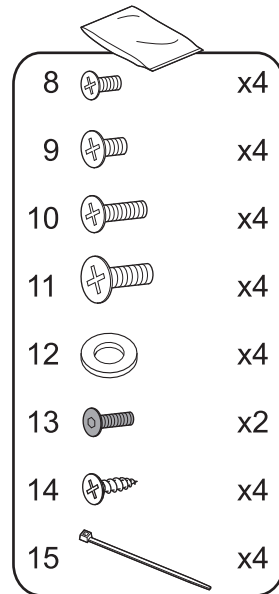

LEDS-7014

LEDS-7015

Благодарим Вас за приобретение кронштейна Holder.

Производитель предоставляет на это изделие гарантию 5 лет.

Производитель дает гарантию на то, что, если в течение гарантийного срока в изделии возникнут неисправности, связанные с дефектами производства и/или материалов, из которых оно изготовлено, он обязуется отремонтировать или заменить изделие бесплатно. Гарантия не распространяется на естественный износ.